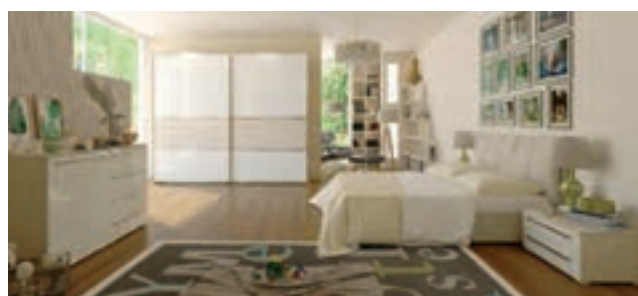

ПРОИЗВОДИТЕЛЬ
МЕБЕЛИ ДЛЯ ЖИЗНИ

SIMPLE DETAILS OF HAPPINESS

ПРОСТЫЕ ЭЛЕМЕНТЫ СЧАСТЬЯ

СЕРИЯ ШКАФОВ-КУПЕ

DALI

design for you

HALL IDAY
МАСТЕР ШКАФА-КУПЕ

SON ATTI
МЕБЕЛЬ ДЛЯ СПАЛЬНИ

HOST INN
МЕБЕЛЬ ДЛЯ ГОСТИНОЙ

FOOD ZHI
МЕБЕЛЬ ДЛЯ КУХНИ